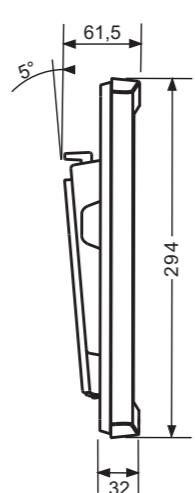

## Dimensions in mm

*Opalys 7*

*Opalys 14*

*Opalys Date / Ellipse*

*Opalys*

Backlighting  
LCD clocks

**Bodet**

PO BOX 1  
49340 TREMENTINES  
FRANCE

*Opalys 7* 7 cm display

Fixed or alternate display

24 hour display mode

12 hour display mode

Numerical date or week number

*Opalys 14* 14 cm display

Fixed or alternate display

Time display

Day and week number

Second counter

	OPALYS 7	OPALYS 14	OPALYS ELLIPSE	OPALYS DATE
Digit height	70 mm	140 mm	Digit 60 mm Letters 40 mm	Digit 70 mm Letters 50 mm
Readability	30	60	25	30
Weight in kg	0,7	2	1,4	1,4