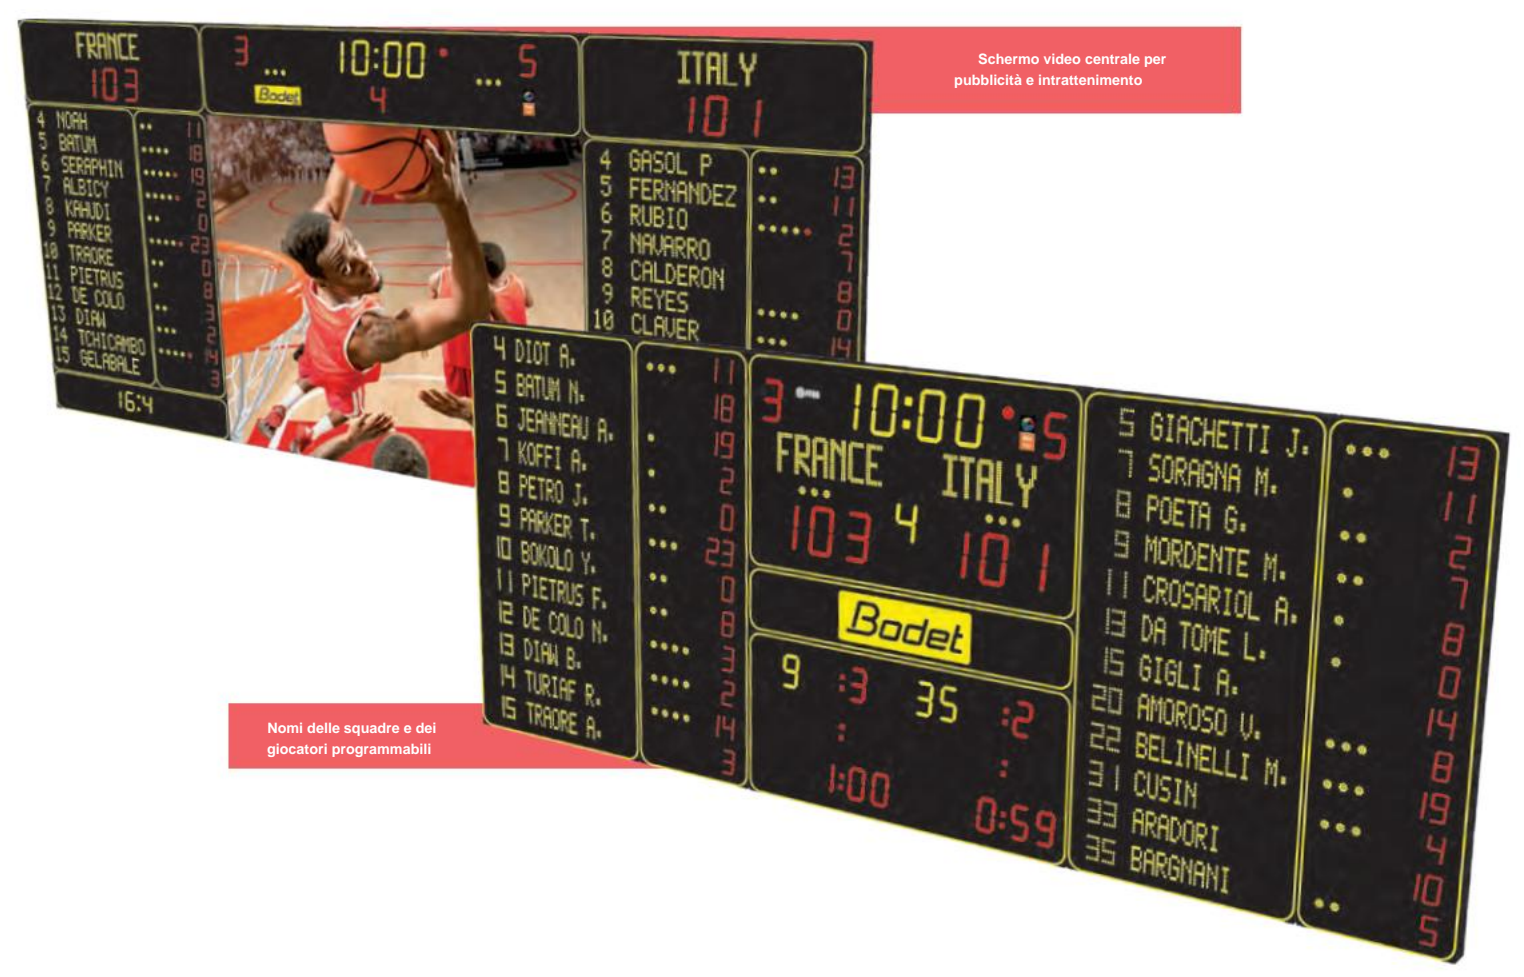

Schermo video centrale per pubblicità e intrattenimento

Nomi delle squadre e dei giocatori programmabili