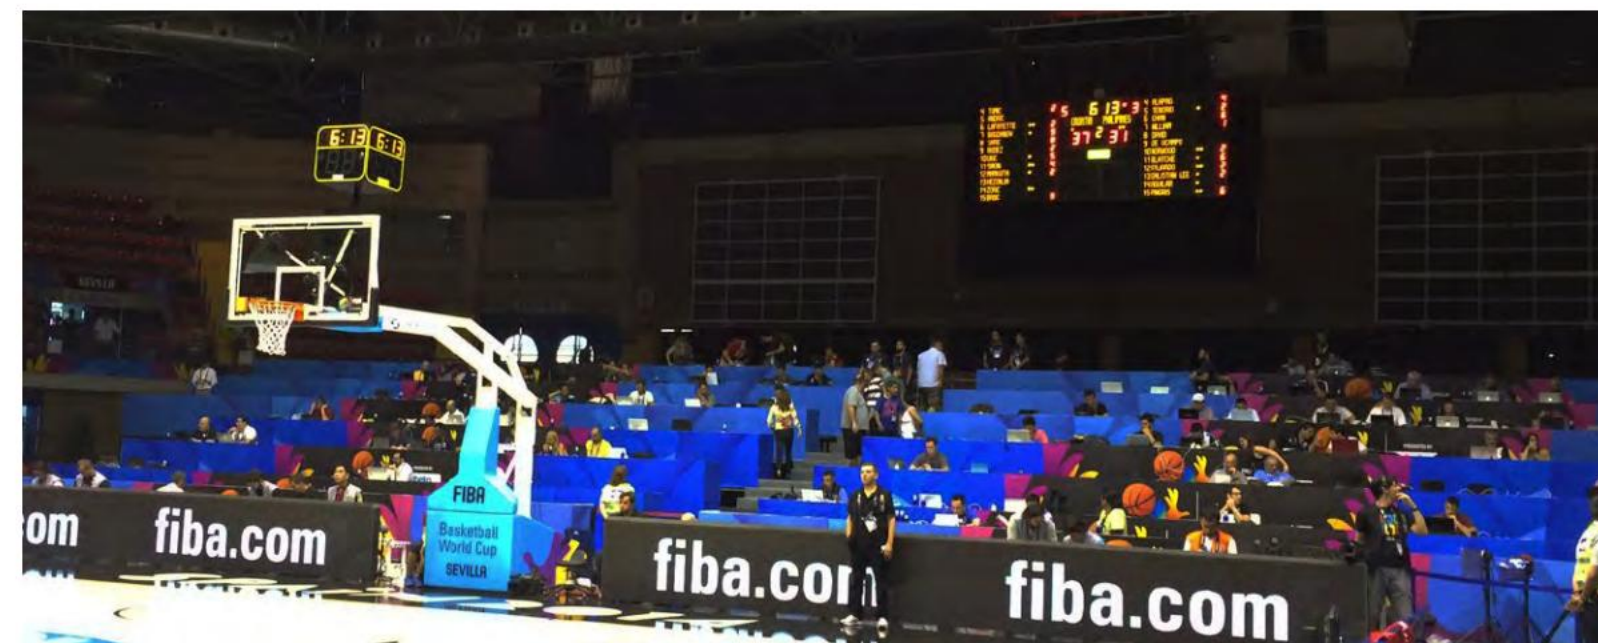

6030 Alfa	6130 Alfa	6230 Alfa	6330 Alfa	6530 Alfa	6730 12P H10 Alfa	6730 12P H15 Alfa	6730 14P H10 Alfa	6730 14P H15 Alfa
Dimensioni (L x A x L in mm)	L 2300 H 1300 Nett'80	L 2300 H 2000 Nett'80	L 3900 H 2000 Nett'80	L 3900 H 2000 Nett'80	L 4580 H 2000 Nett'80	L 6090 H 2000 Nett'80	L 6830 H 2770 Nett'80	L 6090 H 2320 Nett'80	L 6830 H 3220 Nett'80
Orologio di gioco/ora locale	.	.	.	.	.	.	.	.	.
Punteggi	.	.	.	.	.	.	.	.	.
Tempo scaduto	.	.	.	.	.	.	.	.	.
Indicatore di fine periodo / game clock fermo	.	.	.	.	.	.	.	.	.
Numero del periodo	.	.	.	.	.	.	.	.	.
Falli di squadra	.	.	.	.	.	.	.	.	.
Timer di penalità	.	.	.	.	.	.	.	.	.
Risultato dei set precedenti	.	.	.	.	.	.	.	.	.
Set vinti	.	.	.	.	.	.	.	.	.
Punti per giocatore	.	.	.	.	.	.	.	.	.
Timer di rigore con i numeri dei giocatori	.	.	.	.	.	.	.	.	.
Falli individuali con i numeri dei giocatori	.	.	.	.	.	.	.	.	.
Nomi dei giocatori	.	.	.	.	.	.	.	.	.
Nomi squadre programmabili	.	.	.	.	.	.	.	.	.

P | Numero di giocatori: 12, 14 o 16 su richiesta
H | Altezza delle cifre: 10 o 15 cm