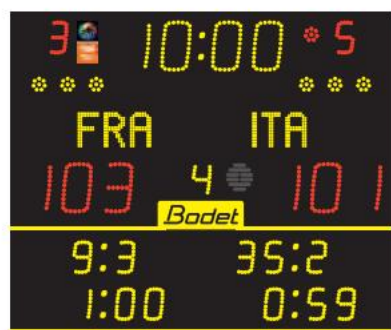

Serie 15 cm - Distanza di visione 60m

Serie 20 cm - Distanza di visione 90m

8T215 ALFA

	8015	8T215	8T215-F6
Dimensioni (L x A x L in mm)	1200 L H700 Nel 65	1200 L H 1000 Nel 65	L 2130 H 1000 Nel 65
Orologio di gioco/ora locale	•	•	•
Punteggi	•	•	•
Tempo scaduto	•	•	•
Indicatore di fine periodo/orologio di gioco fermo	•	•	•
Numero del periodo	•	•	•
Falli di squadra	•	•	•
Timer di penalità		•	•
Risultato dei set precedenti		•	•
Set vinti	•	•	•
Falli individuali con i numeri dei giocatori			•

	8020	8T120	8T120-F6	8T220	8NT220	8NT220-F10
Dimensioni (L x A x L in mm)	L 2000 H 1000 Nel 65	L 2000 H 1000 Nel 65	L 2930 H 1000 Nel 65	L 2000 H 1700 P 65	L 2000 H 1700 P 65	L 3410 H 2000 P 65
Orologio di gioco/ora locale	•	•	•	•	•	•
Punteggi	•	•	•	•	•	•
Tempo scaduto	•	•	•	•	•	•
Indicatore di fine periodo/orologio di gioco fermo	•	•	•	•	•	•
Numero del periodo	•	•	•	•	•	•
Falli di squadra	•	•	•	•	•	•
Timer di penalità		•	•	•	•	•
Risultato dei set precedenti		•	•	•	•	•
Set vinti	•	•	•	•	•	•
Timer di rigore con i numeri dei giocatori					•	•
Falli individuali con i numeri dei giocatori			•			•

Disponibile in versione alfanumerica con nomi squadre programmabili o con marcatura adesiva.

Disponibile in versione alfanumerica con nomi squadre programmabili o con marcatura adesiva.