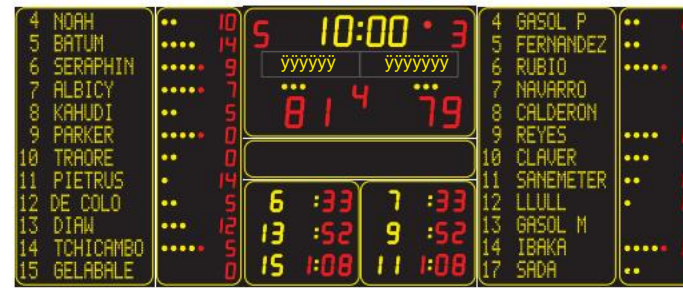

Schermo video centrale per pubblicità e intrattenimento

Nomi delle squadre e dei giocatori programmabili

Serie 30 cm - Distanza di visione 150m

6030 ALFA

6730 ALFA 12P H15 LIVELLO 1

6730 ALFA 14P H15 LIVELLO 1

6130 ALFA

6230 ALFA LIVELLO 2

6330 ALFA LIVELLO 2

6530 ALFA LIVELLO 2

	6030 Alfa	6130 Alfa	6230 Alfa	6330 Alfa	6530 Alfa	6730 12P H10 Alfa	6730 12P H15 Alfa	6730 14P H10 Alfa	6730 14P H15 Alfa
Dimensioni (L x A x L in mm)	L 2300 H 1300 Nett'80	L 2300 H 2000 Nett'80	L 3900 H 2000 Nett'80	L 3900 H 2000 Nett'80	L 4580 H 2000 Nett'80	L 6090 H 2000 Nett'80	L 6830 H 2770 Nett'80	L 6090 H 2320 Nett'80	L 6830 H 3220 Nett'80
Orologio di gioco/ora locale
Punteggi
Tempo scaduto
Indicatore di fine periodo / game clock fermo
Numero del periodo
Falli di squadra
Timer di penalità
Risultato dei set precedenti
Set vinti
Punti per giocatore
Timer di rigore con i numeri dei giocatori
Falli individuali con i numeri dei giocatori
Nomi dei giocatori
Nomi squadre programmabili

SCOREPAD SECONDARIO

- Dimensioni (L x H in mm): 380 x 200
- Display touchscreen: 7 pollici
- Connessione USB al segnapunti principale

SCOREPAD DI POSSESSO

- Dimensioni (L x A in mm): 146 x 91
- Tastiera del tempo di possesso pallacanestro (si collega alla tastiera del segnapunti)