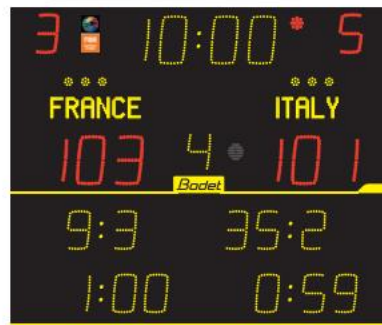

Serie 25 cm - Distanza di visione 120m

8T225 ALFA

	8025	8025-F6	8T125	8T225	8T125-F6	8T225-F10	8T225-FS10	8NT325	8NT325-F10	8NT325-FS10
Dimensioni (L x A x L in mm)	L 2000 H 1000 Nel 65	L 2930 H 1000 Nel 65	L 2000 H 1000 Nel 65	L 2000 H 1700 Nel 65	L 2930 H 1000 Nel 65	L 3410 H 2000 Nel 65	L 3892 H 2000 Nel 65	L 2000 H 1700 Nel 65	L 3410 H 2000 Nel 65	L 3892 H 2000 Nel 65
Orologio di gioco/ora locale	•	•	•	•	•	•	•	•	•	•
Punteggi	•	•	•	•	•	•	•	•	•	•
Indicatore di fine periodo / cronometro fermo	•	•	•	•	•	•	•	•	•	•
Tempo scaduto	•	•	•	•	•	•	•	•	•	•
Numero del periodo	•	•	•	•	•	•	•	•	•	•
Falli di squadra	•	•	•	•	•	•	•	•	•	•
Timer di penalità	•	•	•	•	•	•	•	•	•	•
Risultato dei set precedenti	•	•	•	•	•	•	•	•	•	•
Set vinti	•	•	•	•	•	•	•	•	•	•
Timer di rigore con i numeri dei giocatori								•	•	•
Falli individuali con i numeri dei giocatori		•			•				•	•
Punti per giocatore							•			•

Disponibile in versione alfanumerica con nomi squadre programmabili o con marcatura adesiva.

Disponibile in versione alfanumerica con nomi squadre programmabili o con marcatura adesiva.