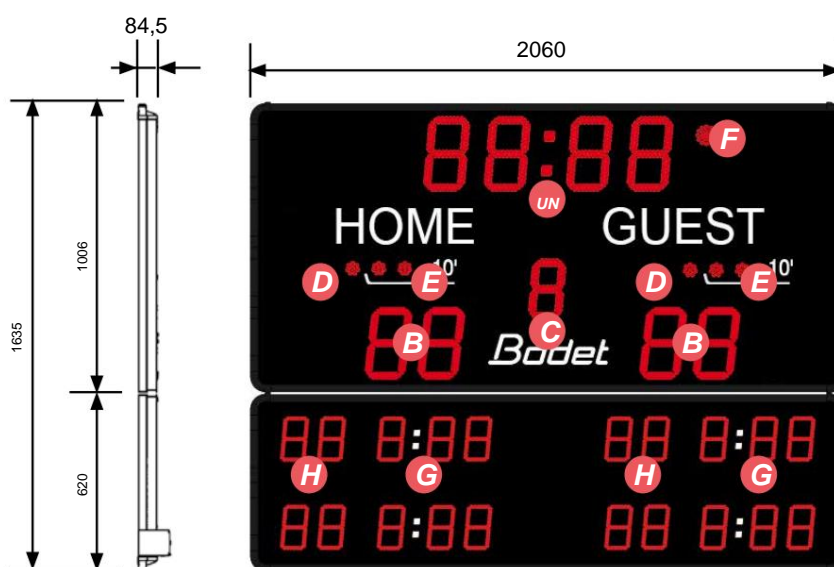

Regolazione della luminosità dalla tastiera principale. La regolazione può essere eseguita in qualsiasi momento durante la partita. • Comunicazione cablata o wireless (868

MHz). • Tromba integrata - 100 dB a 1

metro. • Elettronica tropicalizzata.

Certificazioni e conformità agli standard

- ROSSO (radio): EN 301 489-3, EN 300 220-2.

- Compatibilità elettromagnetica (CEM): EN 55024, EN 55032. •

Bassa tensione: EN 60950.

BTX6125 HK

Schermo

BTX6125HK		Numero di cifre	Altezza delle cifre	Colore LED
UN	• Orologio di gioco o orologio dell'ora del giorno.....	4	25cm	Rosso
B	• Punto.....	2 per squadra	25cm	Rosso
C	• Numero del periodo.....	1	20cm	Rosso
D	• Indicatore di timeout.....	1 punto per squadra	Ø36mm	Rosso
E	• Indicatore di penalità di 10 minuti.....	2 punti per squadra	Ø36mm	Rosso
F	Indicatore di fine periodo.....	1 punto	Ø66mm	Rosso
G	Esclusioni cronometro (con numero giocatore) o visualizzare i risultati dei set precedenti.....	2 x 3 per squadra	15 cm	Rosso
H	Numeri dei giocatori.....	2 x 2 per squadra	15 cm	Rosso

Dimensioni in mm

Caratteristiche tecniche

Dimensioni L x A x P (mm)	Peso	Costruzione	Protezione Indice	Visualizzazione ottimale distanza	Visualizzazione angolo
2060x1635x84,5	40 chilogrammi	Custodia in alluminio con copertura protettiva in vetro	IP54 IK07	60 m a 120 m	160°
Alimentazione elettrica	Consumo di energia	Protezione elettrica	Intervallo operativo di temperatura		
100-240 V CA	280 W	Interruttore automatico da 16 A	da -20° a 50°C		