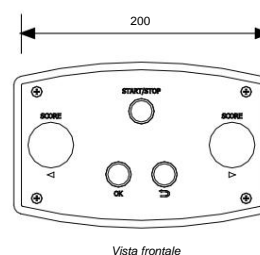

Riferimenti

- 915 797..... BTX6015 (tastiera Xtrem inclusa).
- 915 293..... Montaggio del treppiede (opzione)
- 915 291..... Invertitore 12V DC/230V AC (opzionale).