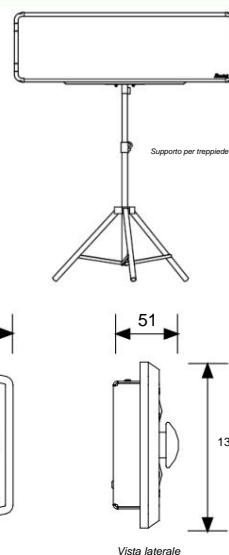

Riferimenti

- 915 797..... BTX6015 (tastiera Xtrem inclusa).
- 915 293..... Montaggio del treppiede (opzione)
- 915 291..... Invertitore 12V DC/230V AC (opzionale).