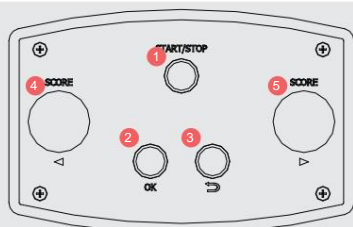

Tromba integrata (100 dB a 1 m).

- Tabellone elettronico tropicalizzato.

Compatibile con la soluzione video sportiva Easy Live, per incorporare il punteggio nel video live: www.easylive.fr.

EasyLive

Certificazioni e conformità agli standard

- ROSSO (radio): EN 301 489-3, EN 300 220-2.
 - Compatibilità elettromagnetica (CEM): EN 55024, EN 55032.
- Bassa tensione: EN 60950.

BTX6015 Xtrem

Schermo

BTX6015	Numero di cifre	Altezza delle cifre	Colore LED
• Orologio di gioco o orologio dell'ora del giorno.....	4	15 cm	Rosso
• Punto.....	2 per squadra	15 cm	Rosso
• Indicatore di fine periodo.....	1 trama	Ø36mm	Rosso

Tastiera Xtrem

Funzione dei tasti

- 1 Avvia/arresta il cronometro o accende e spegne la tastiera.
Selezione della visualizzazione dell'ora del giorno o dell'orologio di gioco.
- 2 Convalida dei parametri e inizio di una nuova corrispondenza.
- 3 Modalità correzione: annulla l'ultimo incremento di punti.
- 4 Aggiungere 1 punto al punteggio della squadra LOC.
- 5 Aggiungere 1 punto al punteggio della squadra OSPITE.

Il LED indica la trasmissione tra tastiera e display. Indicatore LED dello stato della batteria.

Caratteristiche tecniche

	Dimensioni L x A x P (mm)	Peso	Costruzione	Protezione Indice	Visualizzazione ottimale distanza	Visualizzazione angolo
BTX6015 Xtrem	1079 x 385 x 90,5	8 kg	Custodia in alluminio con copertura protettiva in vetro	IP54 IK07	60 m	160°
	Dimensioni L x A x P (mm)		Protezione Indice	Costruzione		
Tastiera Xtrem	200x130x51		IP40 IK07	Involucro in acciaio Punteggio dei pulsanti di perforazione		
	Alimentazione Consumo energetico Protezione elettrica			Intervallo operativo di temperatura		
BTX6015 Xtrem	100-240 V CA	78W	Interruttore automatico da 16 A	da -20° a 50°C		
	Alimentazione elettrica	Comunicazione con il tabellone segnapunti		Utilizzo		
Tastiera Xtrem	2 batterie da 1,5 V	Radio HF		Interno o esterno		