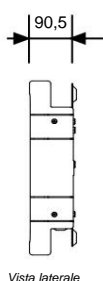

Riferimenti

- 915 797..... BTX6015 (tastiera Xtrem inclusa).
- 915 293..... Montaggio del treppiede (opzione)
- 915 291..... Invertitore 12V DC/230V AC (opzionale).