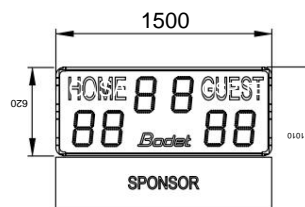

BT2025 Club + Pannello pubblicitario