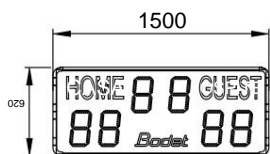

Club BT2025

Schermo

Club BT2025	Numero di cifre	Altezza delle cifre	Colore LED
• Orologio di gioco.....	2	25 cm	Rosso
• Punteggio (da 0 a 99).....	2 per squadra	25 cm	Rosso

Caratteristiche tecniche

	Dimensioni L x A x P (mm)	Il peso	Costruzione	Protezione Indice	Distanza di visione ottimale	Angolo di visione
Club BT2025	1500 x 620 x 84,5	24kg	Involucro in alluminio con vetro frontale di protezione	IP54 IK07	120 metri	160°
	Alimentazione elettrica	Consumo energetico	Protezione elettrica	Intervallo operativo di temperatura		
Club BT2025	100-240 V CA	30W	16 A Interruttore automatico	da -20° a 50°C		
	Alimentazione elettrica	Comunicazione con tabellone		Uso		
Tastiera tascabile	2 batterie da 1,5 V	Radio ad alta frequenza		Al coperto o all'aperto		

Riferimenti

- 915 143..... BT2025 Club (tastiera inclusa). • 915 180..... Pannello pubblicitario vuoto. • Supporto..... consultare BODET.

Club BT2025