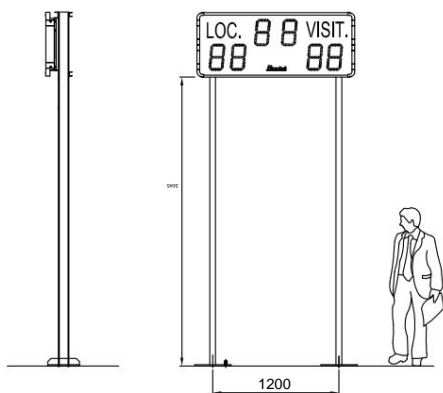

Caratteristiche tecniche

	Dimensioni L x A x P (mm)	Il peso	Costruzione	Protezione Indice	Distanza di visione ottimale	Angolo di visione
Club BT2025	1500 x 620 x 84,5	24kg	Involucro in alluminio con vetro frontale di protezione	IP54 IK07	120 metri	160°
	Alimentazione elettrica	Consumo energetico	Protezione elettrica	Intervallo operativo di temperatura		
Club BT2025	100-240 V CA	30W	16 A Interruttore automatico	da -20° a 50°C		
	Alimentazione elettrica	Comunicazione con tabellone		Uso		
Tastiera tascabile	2 batterie da 1,5 V	Radio ad alta frequenza		Al coperto o all'aperto		

Riferimenti

- 915 143..... BT2025 Club (tastiera inclusa). • 915 180..... Pannello pubblicitario vuoto. • Supporto..... consultare BODET.

Club BT2025

BT2025 Club + Pannello pubblicitario

Opzioni di supporto