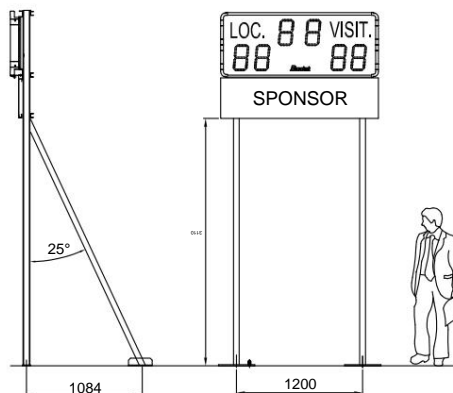

Supporto
BT2025 Club + Pannello pubblicitario

Importatore e distributore per l'Italia:

ROBERTO CAPELLI & Figlio S.r.l.
dal 1944
Via Caroncini 5/2 - 20137 MILANO/ITALY
Tel. +39.02.5513455 - www.capelli.it