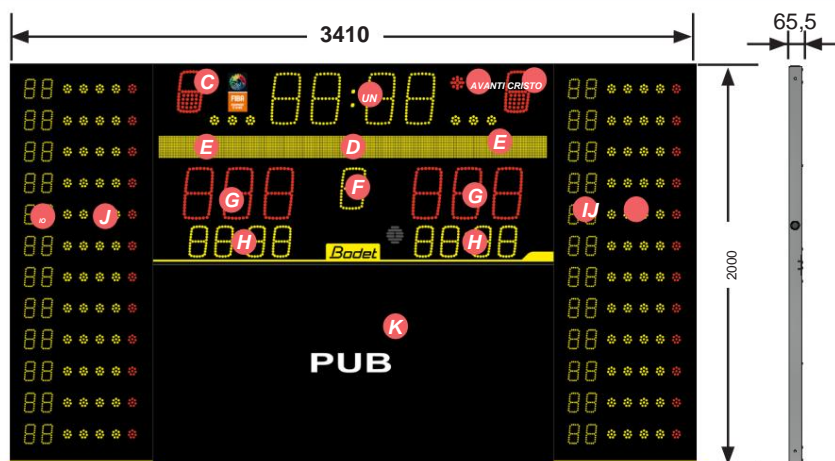

N. di riferimento del modello

- 916 327..... 8T125-F10 CASA/OSPITE. • 916
- 328..... 8T125-F10 Alfa. • 916
- 377..... 8T125-F10 HOME/OSPITE + Segnapunti. • 916
- 378..... 8T125-F10 Alpha + Segnapunti.

8T125-F10

Visualizzazione del tabellone segnapunti

	Visualizza la descrizione	Caratteristiche di visualizzazione
UN	Orologio di gara o ora locale o timer di time-out.....	4 cifre gialle da 25 cm per squadra.
B	Indicatore di orologio fermo.....	1 punto rosso.
C	Falli di squadra (cifra o quadrato rosso).....	1 cifra rossa da 15 cm per squadra.
Versione alfanumerica:		
	Nomi delle squadre.....	Massimo. 11 personaggi, gialli, 12 cm, per squadra.
D	Messaggi scorrevoli.....	massimo. 60 caratteri, gialli, 12 cm.
Versione HOME/OSPITE:		
	Adesivi.....	Lettere gialle da 12 cm.
E	Indicatori di timeout.....	3 punti gialli per squadra.
F	Numero del periodo.....	1 cifra gialla da 15 cm.
G	Punto.....	3 cifre rosse da 25 cm per squadra.
H	Conteggio del tempo di penalità o promemoria dell'ultimo fallo individuale o conteggio del timeout o risultato del set precedente.....	4 cifre gialle da 15 cm per squadra.
IO	Numero del giocatore.....	2 cifre gialle da 10 cm per giocatore.
J	Indicatori di falli individuali.....	4 punti gialli e 1 punto rosso per giocatore.
K	Pubblicità.....	L2000 x H1000 mm.

Dati tecnici

Dimensioni.....	L3410 x A2000 x P65,5 mm.
Peso.....	143 kg (Casa/Ospite) - 146 kg (Alfa).
Costruzione del tabellone segnapunti.....	Acciaio.
Gradi di protezione.....	IP20, IK09 (norma DIN 18032).
Distanza di lettura ottimale.....	120m.
Angolo di lettura.....	160°.
Alimentazione elettrica.....	230 V CA, 50/60 Hz.
Consumo di energia.....	92 W (Casa/Ospite) - 115 W (Alfa).
Livello di protezione.....	Interruttore magnetotermico 16A - curva D.
Comunicazione.....	Collegamento tastiera/8T125-F10 via cavo o radio HF.